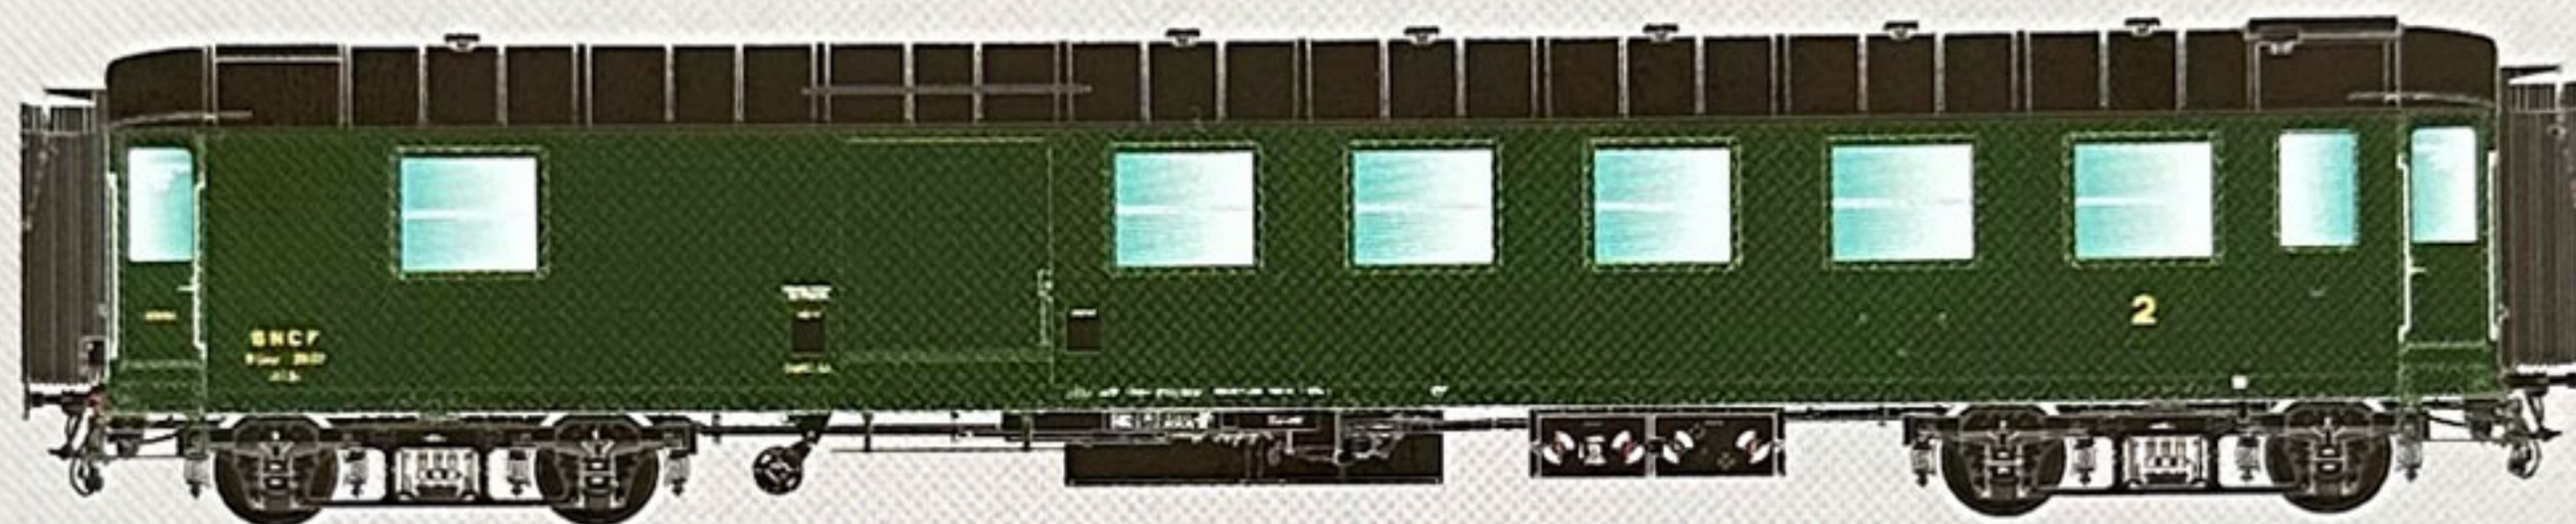

Echelle H0

✉ : infos@r37.fr

☎ 06 62 40 62 44

B4D METALLISEES SUD-EST

R37-H0 42313 B4Dmyi, bogies WL, SNCF, Ep 3B

R37-H0 42314 B4Dmyi, bogies WL, SNCF, Ep 3B

R37-H0 42315 B4Dmyi, bogies WL, SNCF, Ep 3B

R37-H0 42316 B4Dmyi, bogies WL, SNCF, Ep 3B