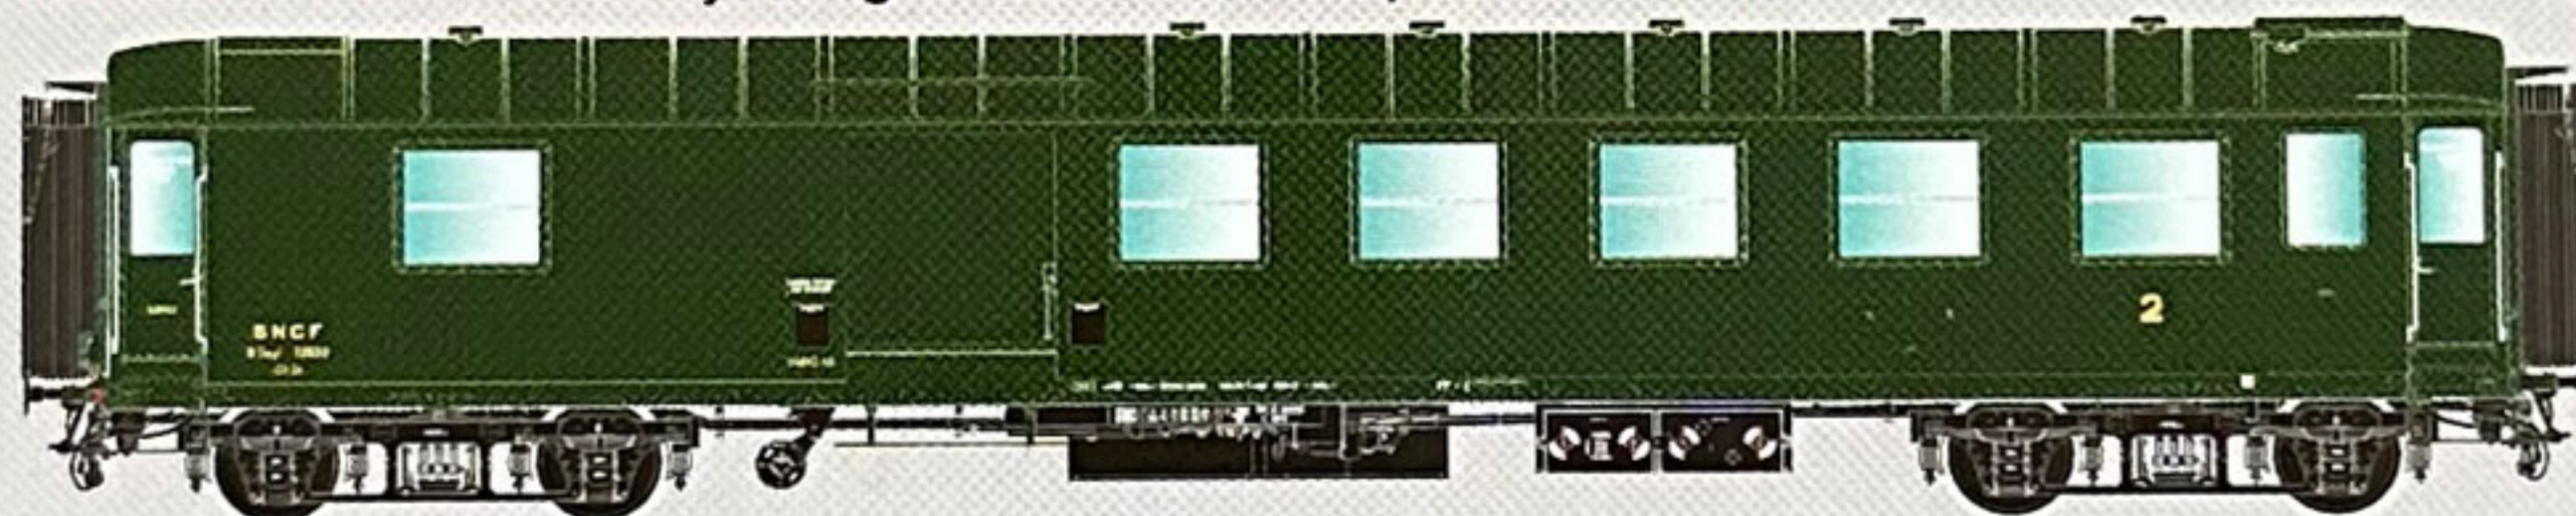

Echelle H0

✉ : infos@r37.fr

☎ 06 62 40 62 44

B4D METALLISEES SUD-EST

R37-H0 42313 B4Dmyi, bogies WL, SNCF, Ep 3B

R37-H0 42314 B4Dmyi, bogies WL, SNCF, Ep 3B

R37-H0 42315 B4Dmyi, bogies WL, SNCF, Ep 3B

R37-H0 42316 B4Dmyi, bogies WL, SNCF, Ep 3B