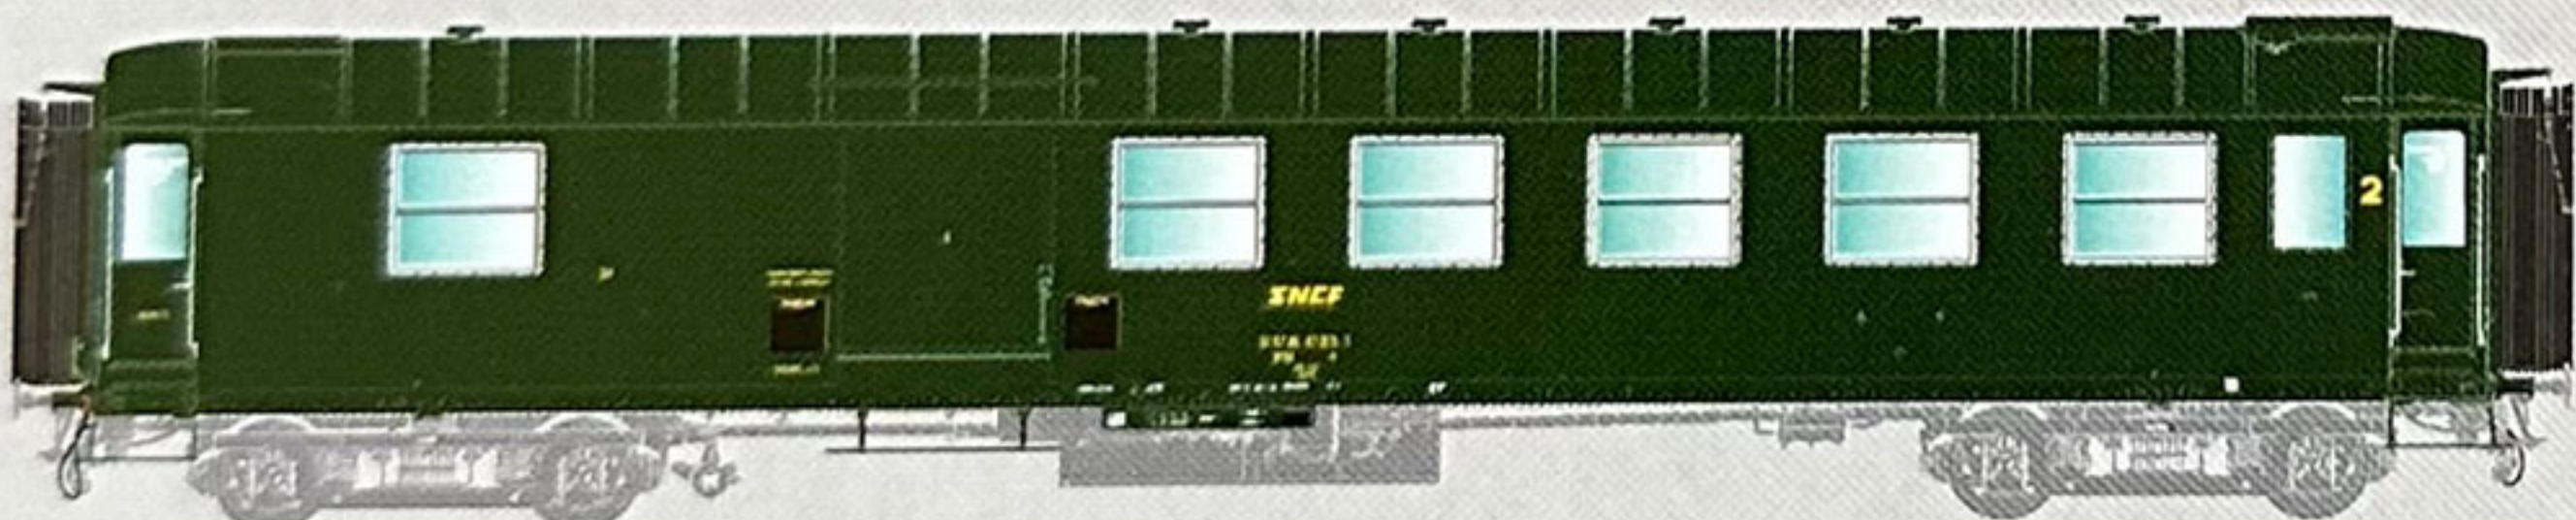

Dessins non contractuels

WEBSHOP :

www.r37-webshop.fr

www.r37.fr

R37-HO 42317 B4Dd, bogies WL, SNCF, Ep 4A

R37-HO 42318 B4Dd, bogies Y16, SNCF, Ep 4A

R37-HO 42319 B4Dd, bogies Y16, SNCF, Ep 4A

R37-HO 42320 B4Dd, bogies Y16, SNCF, Ep 4B