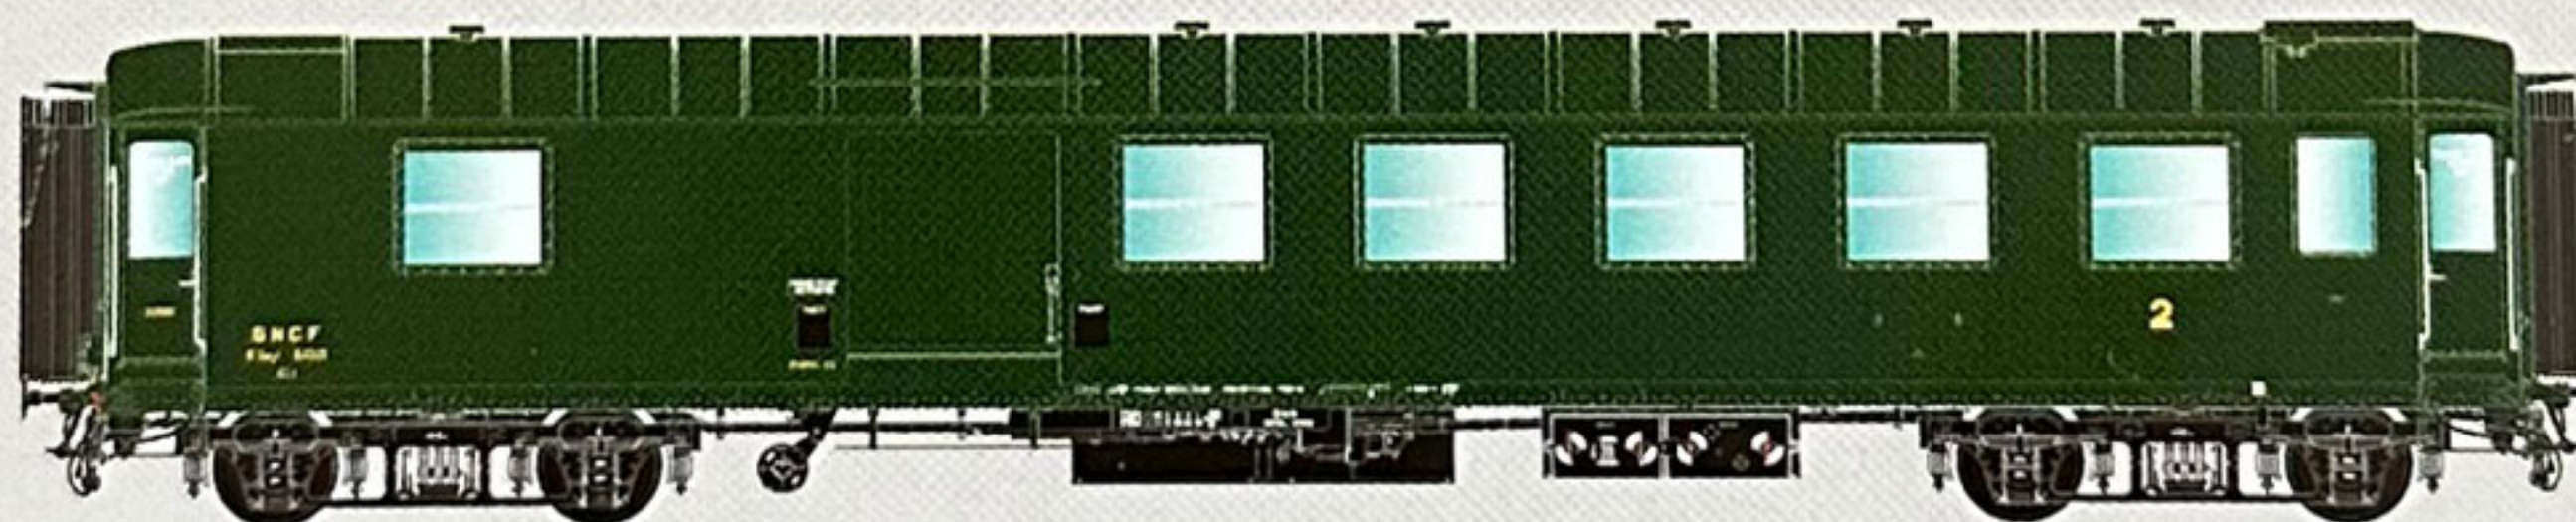

Echelle H0

✉ : infos@r37.fr

☎ 06 62 40 62 44

B4D METALLISEES SUD-EST

R37-H0 42313 B4Dmyi, bogies WL, SNCF, Ep 3B

R37-H0 42314 B4Dmyi, bogies WL, SNCF, Ep 3B

R37-H0 42315 B4Dmyi, bogies WL, SNCF, Ep 3B

R37-H0 42316 B4Dmyi, bogies WL, SNCF, Ep 3B