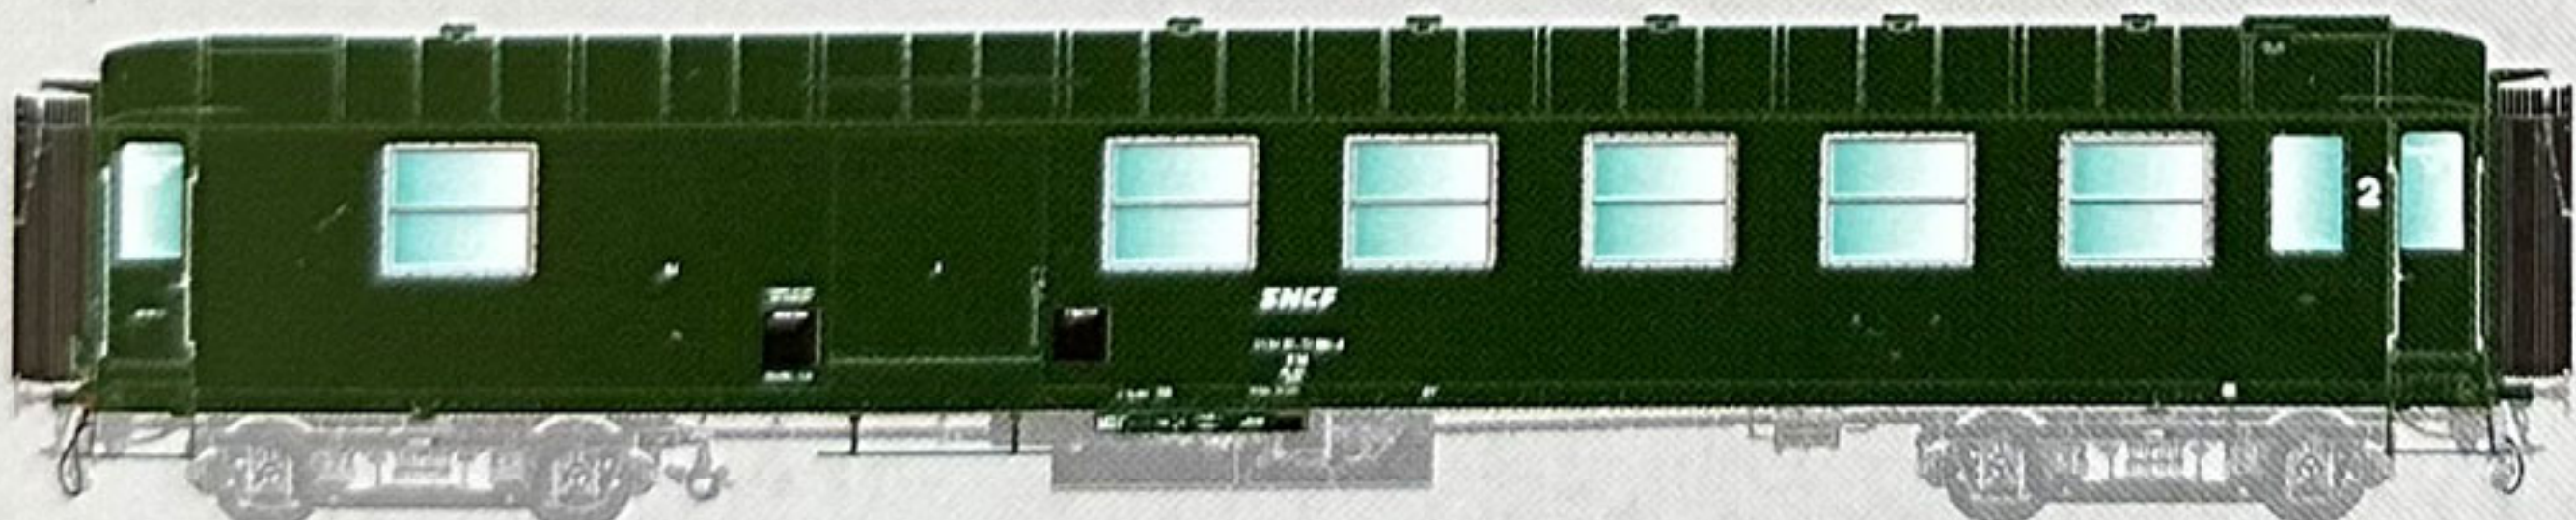

Dessins non contractuels

WEBSHOP :

www.r37-webshop.fr

www.r37.fr

R37-HO 42317 B4Dd, bogies WL, SNCF, Ep 4A

R37-HO 42318 B4Dd, bogies Y16, SNCF, Ep 4A

R37-HO 42319 B4Dd, bogies Y16, SNCF, Ep 4A

R37-HO 42320 B4Dd, bogies Y16, SNCF, Ep 4B