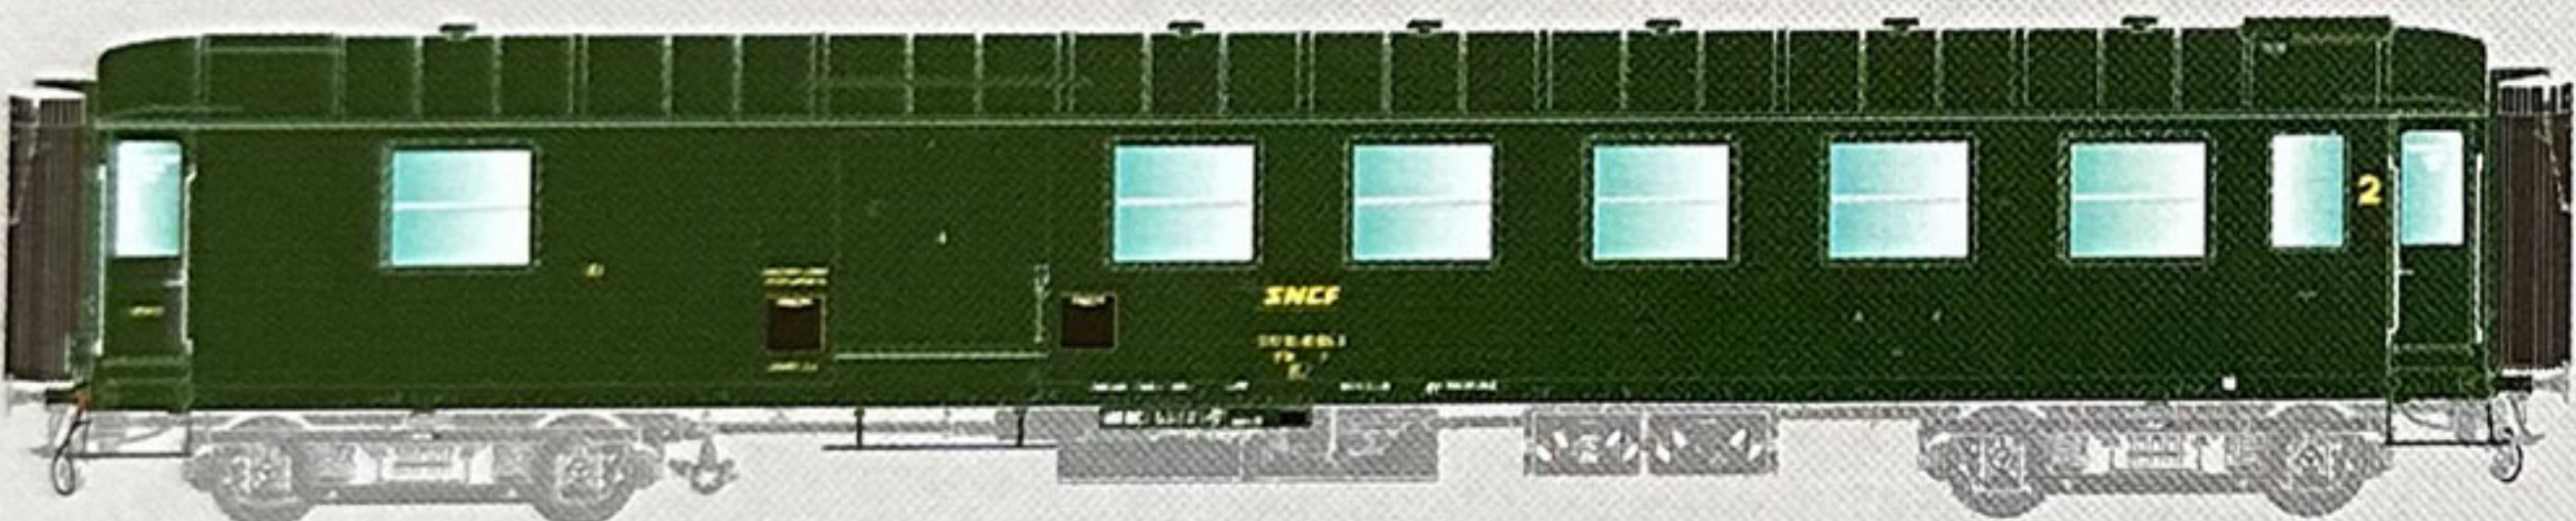

Dessins non contractuels

WEBSHOP :

www.r37-webshop.fr

www.r37.fr

R37-HO 42317 B4Dd, bogies WL, SNCF, Ep 4A

R37-HO 42318 B4Dd, bogies Y16, SNCF, Ep 4A

R37-HO 42319 B4Dd, bogies Y16, SNCF, Ep 4A

R37-HO 42320 B4Dd, bogies Y16, SNCF, Ep 4B