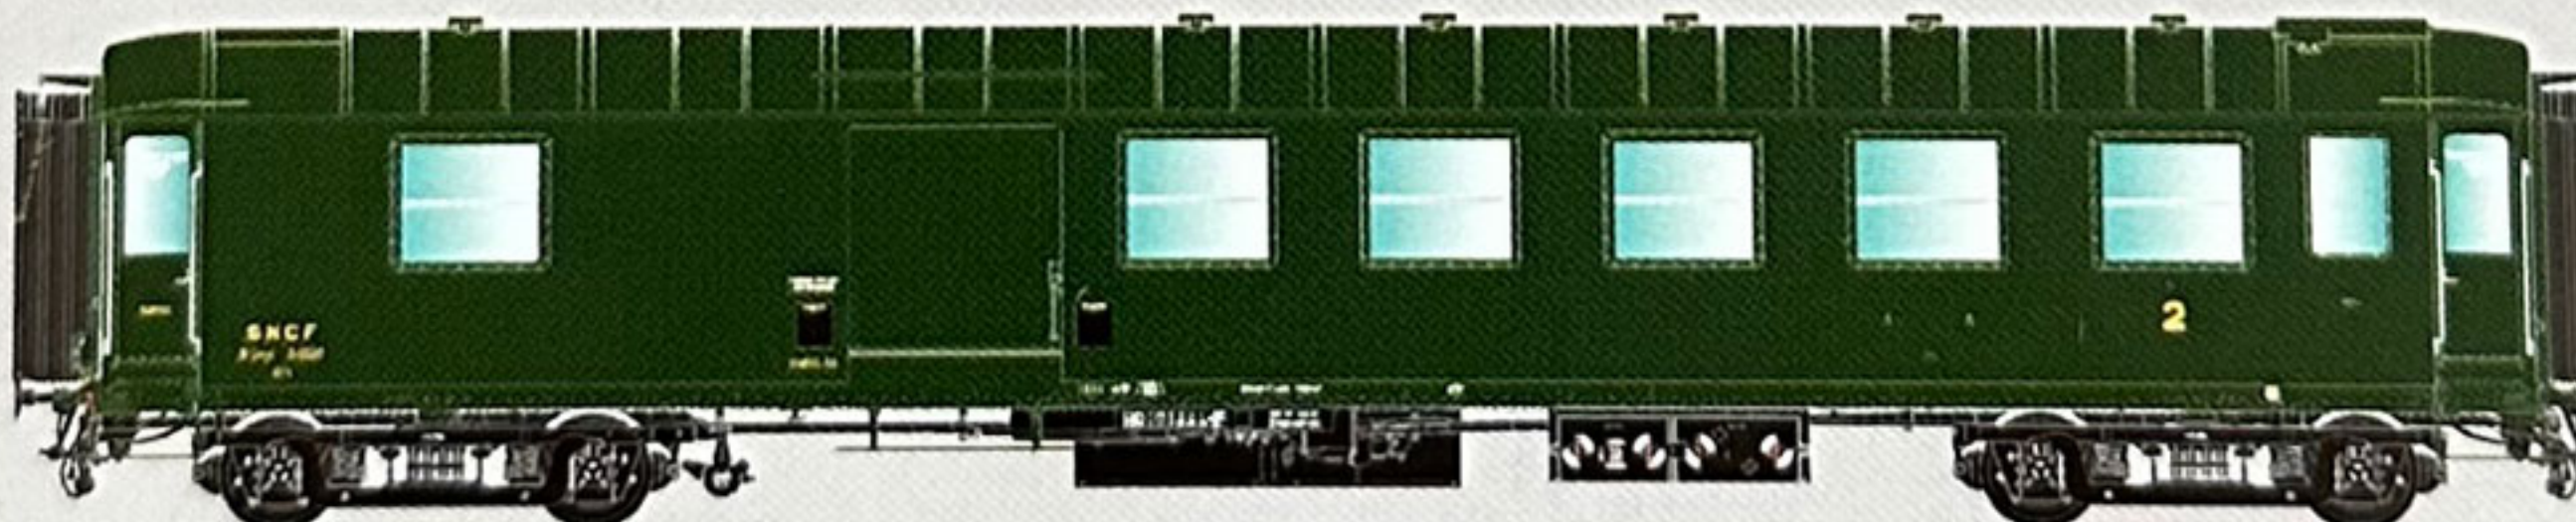

Echelle H0

✉ : infos@r37.fr

☎ 06 62 40 62 44

B4D METALLISEES SUD-EST

R37-H0 42313 B4Dmyi, bogies WL, SNCF, Ep 3B

R37-H0 42314 B4Dmyi, bogies WL, SNCF, Ep 3B

R37-H0 42315 B4Dmyi, bogies WL, SNCF, Ep 3B

R37-H0 42316 B4Dmyi, bogies WL, SNCF, Ep 3B