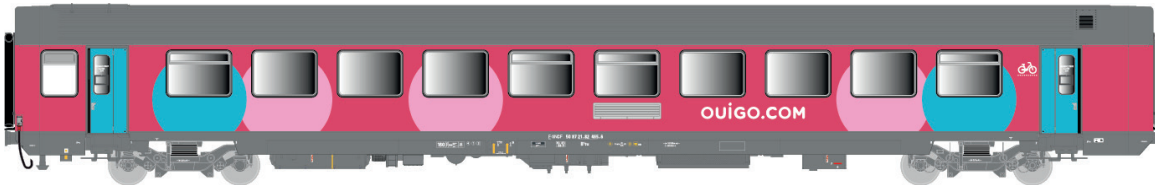

BB22200

Date limite pour les commandes 15/06/2022
Deadline for orders 15/06/2022

11 103 / 11 103 S / 11 603 / 11 603 S, Livrée OUIGO, (BB22323) Ep.VI **Nouvelle référence**

Vtu

Set 40 994, Vtu, B10tuh / B11tu / B11tu Livrée OUIGO, toiture gris orage Ep.VI **Nouvelle référence**

Set 40 995, Vtu, B10rtu / B10rtu / B11tu Livrée OUIGO, toiture gris foncé Ep.VI **Nouvelle référence**