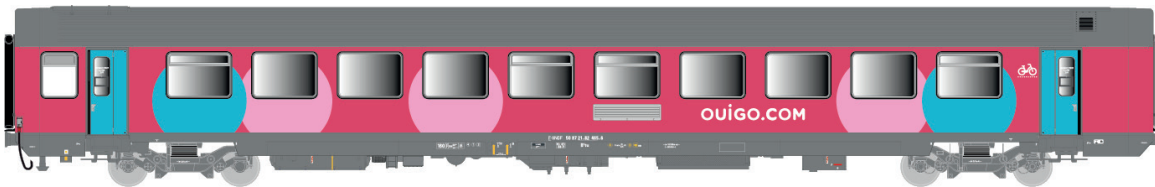

BB22200

Date limite pour les commandes 15/06/2022
Deadline for orders 15/06/2022

11 103 / 11 103 S / 11 603 / 11 603 S, Livrée OUIGO, (BB22323) Ep.VI **Nouvelle référence**

Vtu

Set 40 994, Vtu, B10tuh / B11tu / B11tu Livrée OUIGO, toiture gris orage Ep.VI **Nouvelle référence**

Set 40 995, Vtu, B10rtu / B10rtu / B11tu Livrée OUIGO, toiture gris foncé Ep.VI **Nouvelle référence**