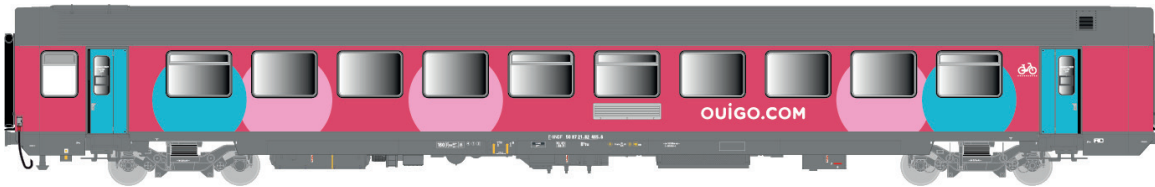

BB22200

Date limite pour les commandes 15/06/2022
Deadline for orders 15/06/2022

11 103 / 11 103 S / 11 603 / 11 603 S, Livrée OUIGO, (BB22323) Ep.VI **Nouvelle référence**

Vtu

Set 40 994, Vtu, B10tuh / B11tu / B11tu Livrée OUIGO, toiture gris orage Ep.VI **Nouvelle référence**

Set 40 995, Vtu, B10rtu / B10rtu / B11tu Livrée OUIGO, toiture gris foncé Ep.VI **Nouvelle référence**