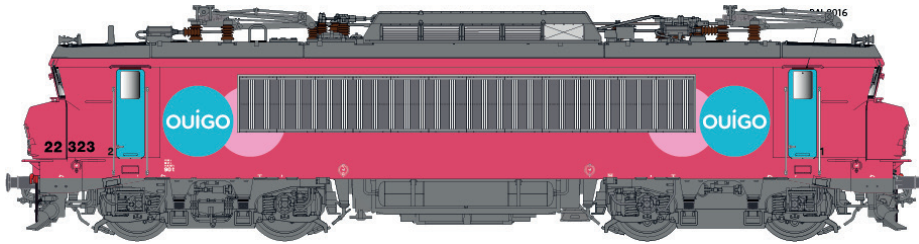

BB22200

Date limite pour les commandes 15/06/2022
Deadline for orders 15/06/2022

11 103 / 11 103 S / 11 603 / 11 603 S, Livrée OUIGO, (BB22323) Ep.VI **Nouvelle référence**

Vtu

Set 40 994, Vtu, B10tuh / B11tu / B11tu Livrée OUIGO, toiture gris orage Ep.VI **Nouvelle référence**

Set 40 995, Vtu, B10rtu / B10rtu / B11tu Livrée OUIGO, toiture gris foncé Ep.VI **Nouvelle référence**