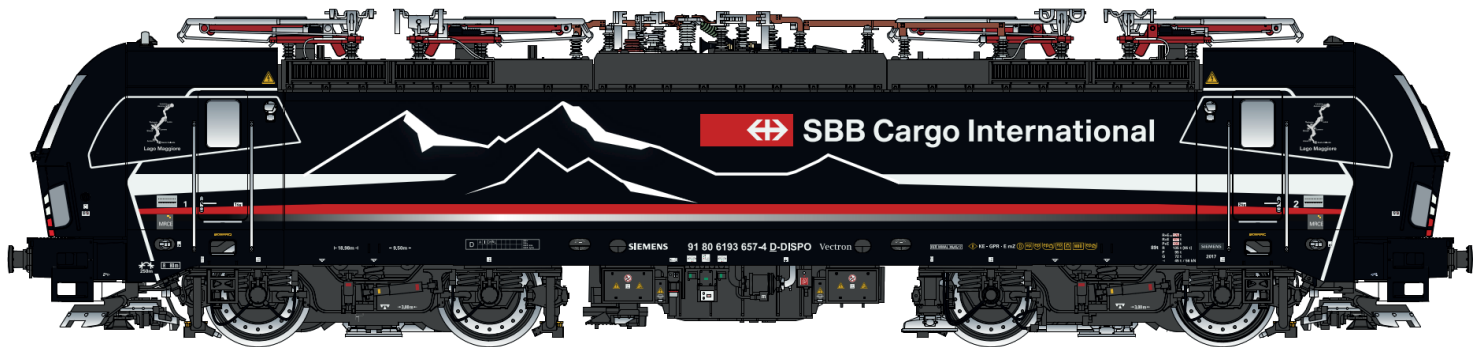

Vectron SBB Cargo International

Deadline for orders 15/05/2022

New item

17 118

E-LOK BR193 657 SBB Cargo/SHADOWPIERCER , Lago Maggiore, 4 pantographs, equipped for D/A/CH//NL,era VI

17 118 S

17 618

E-LOK BR193 657 SBB Cargo/ SHADOWPIERCER, Lago Maggiore, 4 Stromabnehmer, ausgerüstet für D/A/CH//NL,Ep. VI

17 618 S