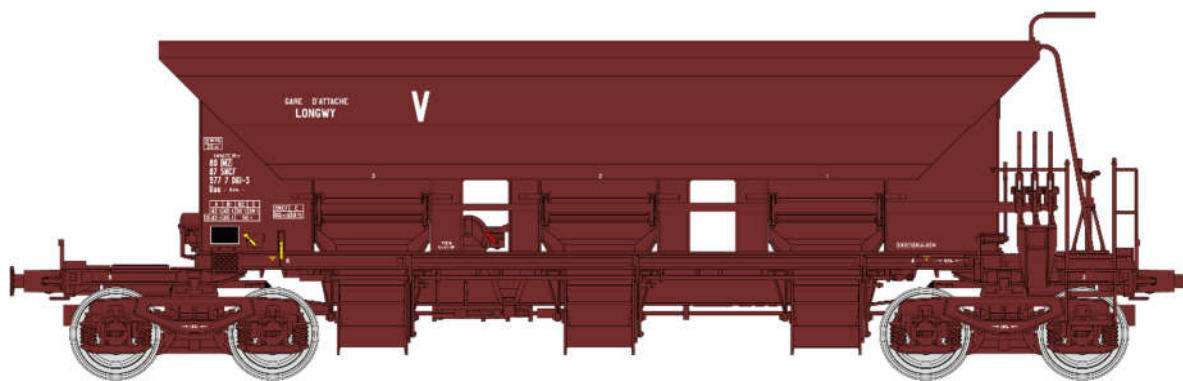

Catalogue Wagons Trémies T1

Série 1

Réf. WB-749 - COFFRET de 3 wagons trémie à BALLAST T1 Uas SNCF Ep. III-IV
N° 80 87 978 0 618-5 / N° 30 87 977 7 016-83 / N° 30 87 977 7 015-0

Réf. WB-750 - Wagon trémie A BALLAST T1 Uas SNCF Ep. III-IV N° 30 87 977 7 067-1

Réf. WB-751 – COFFRET de 3 wagons trémie à BALLAST T1 Uas SNCF Ep.IV
N° 80 87 977 7 058-9 / N° 80 87 977 7 060-5 / N° 80 87 977 7 061-3

Réf. WB-752 - Wagon trémie à BALLAST T1 Uas SNCF Ep.IV N° 80 87 977 7 321-1