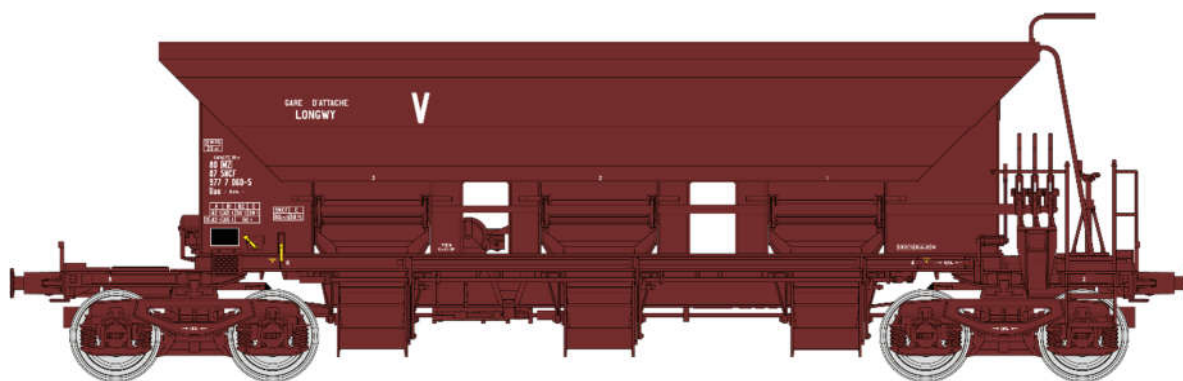

Catalogue Wagons Trémies T1

Série 1

Réf. WB-749 - COFFRET de 3 wagons trémie à BALLAST T1 Uas SNCF Ep. III-IV
N° 80 87 978 0 618-5 / N° 30 87 977 7 016-83 / N° 30 87 977 7 015-0

Réf. WB-750 - Wagon trémie A BALLAST T1 Uas SNCF Ep. III-IV N° 30 87 977 7 067-1

Réf. WB-751 – COFFRET de 3 wagons trémie à BALLAST T1 Uas SNCF Ep.IV
N° 80 87 977 7 058-9 / N° 80 87 977 7 060-5 / N° 80 87 977 7 061-3

Réf. WB-752 - Wagon trémie à BALLAST T1 Uas SNCF Ep.IV N° 80 87 977 7 321-1