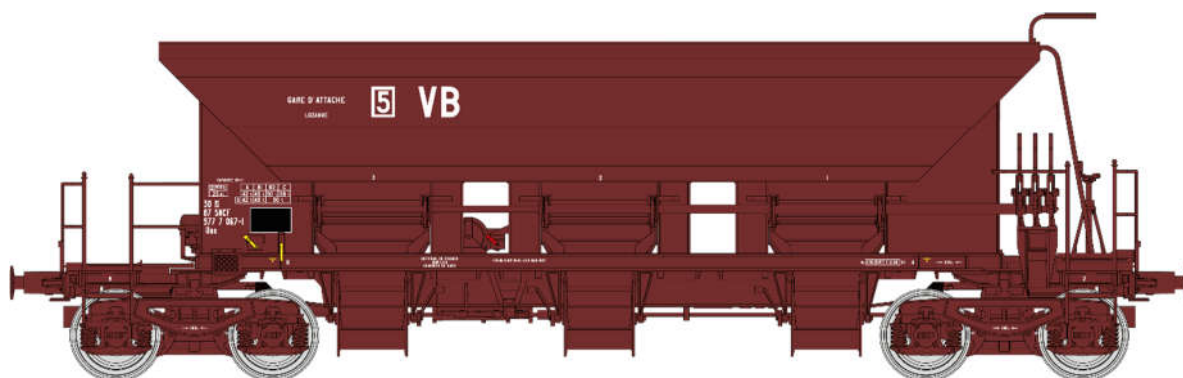

Catalogue Wagons Trémies T1

Série 1

Réf. WB-749 - COFFRET de 3 wagons trémie à BALLAST T1 Uas SNCF Ep. III-IV
N° 80 87 978 0 618-5 / N° 30 87 977 7 016-83 / N° 30 87 977 7 015-0

Réf. WB-750 - Wagon trémie A BALLAST T1 Uas SNCF Ep. III-IV N° 30 87 977 7 067-1

Réf. WB-751 – COFFRET de 3 wagons trémie à BALLAST T1 Uas SNCF Ep.IV
N° 80 87 977 7 058-9 / N° 80 87 977 7 060-5 / N° 80 87 977 7 061-3

Réf. WB-752 - Wagon trémie à BALLAST T1 Uas SNCF Ep.IV N° 80 87 977 7 321-1