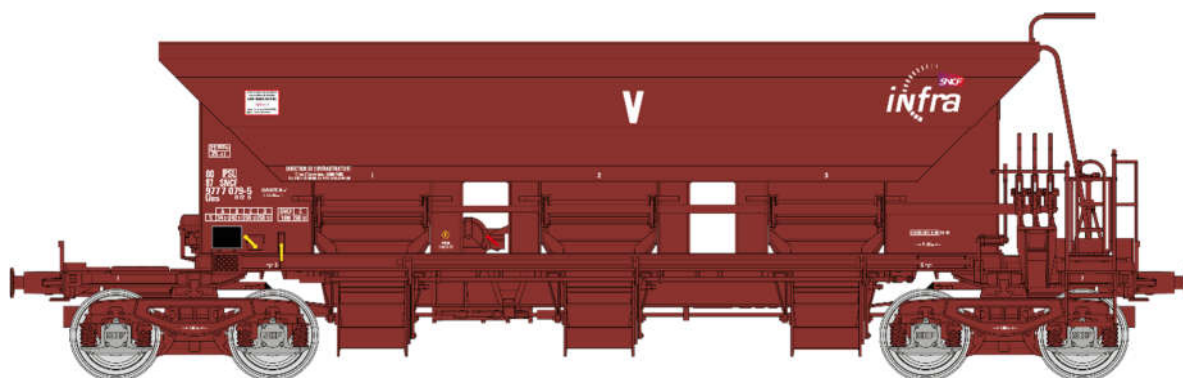

Réf. WB-754 - Wagon trémie à BALLAST T1 Uas SNCF Ep.VI N° 80 87 977 7 079-5