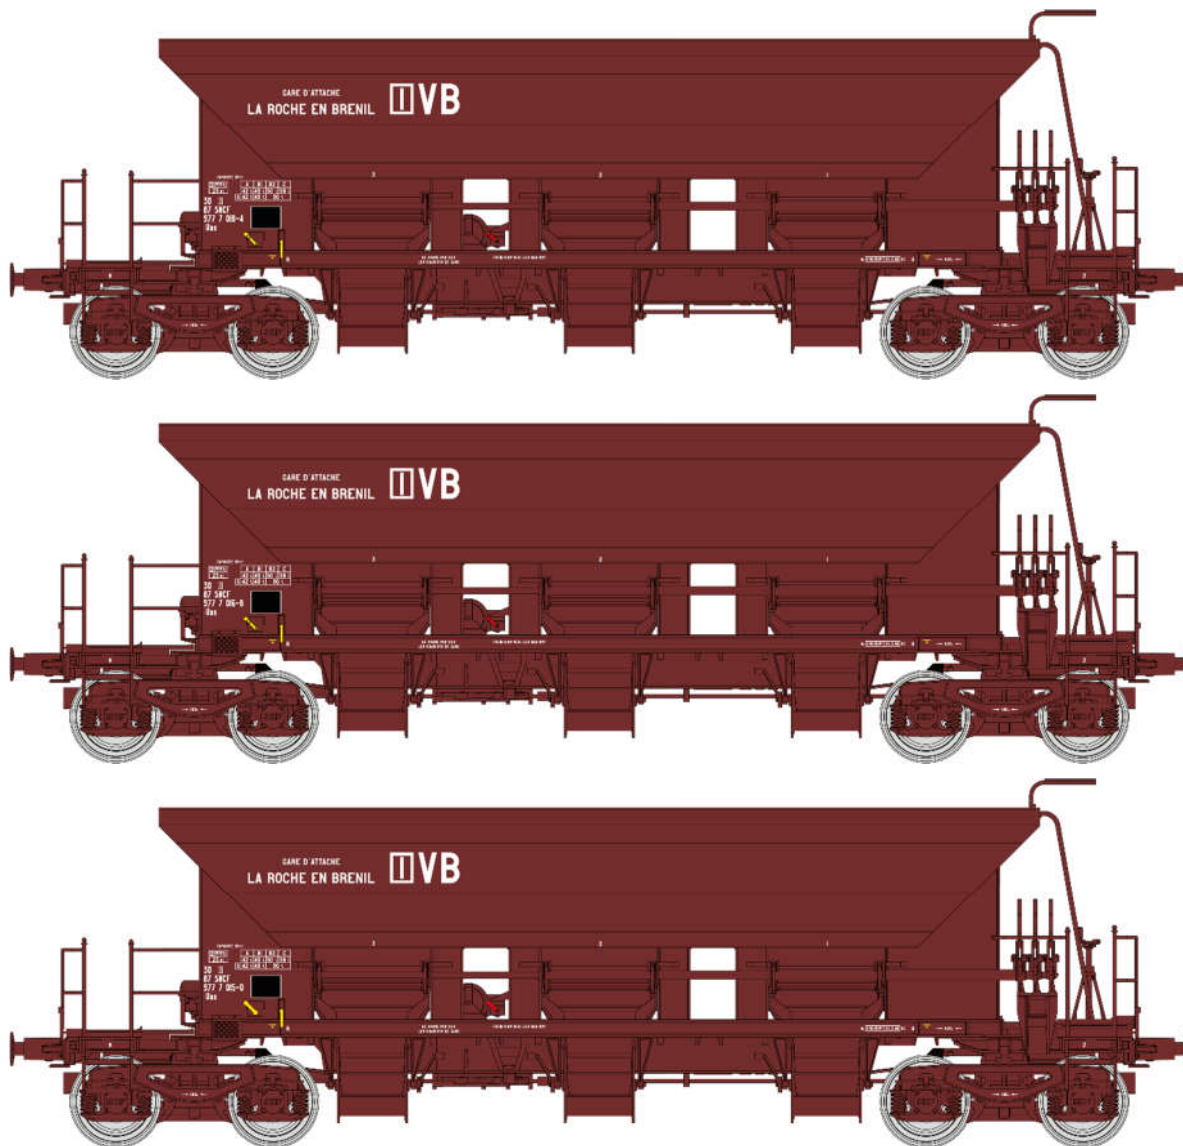

Catalogue Wagons Trémies T1

Série 1

Réf. WB-749 - COFFRET de 3 wagons trémie à BALLAST T1 Uas SNCF Ep. III-IV
N° 80 87 978 0 618-5 / N° 30 87 977 7 016-83 / N° 30 87 977 7 015-0

Réf. WB-750 - Wagon trémie A BALLAST T1 Uas SNCF Ep. III-IV N° 30 87 977 7 067-1

Réf. WB-751 – COFFRET de 3 wagons trémie à BALLAST T1 Uas SNCF Ep.IV
N° 80 87 977 7 058-9 / N° 80 87 977 7 060-5 / N° 80 87 977 7 061-3

Réf. WB-752 - Wagon trémie à BALLAST T1 Uas SNCF Ep.IV N° 80 87 977 7 321-1