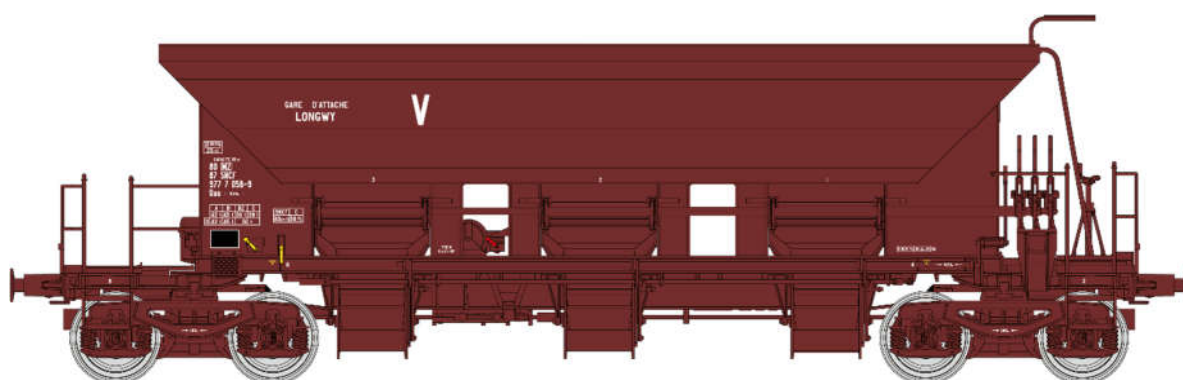

Catalogue Wagons Trémies T1

Série 1

Réf. WB-749 - COFFRET de 3 wagons trémie à BALLAST T1 Uas SNCF Ep. III-IV
N° 80 87 978 0 618-5 / N° 30 87 977 7 016-83 / N° 30 87 977 7 015-0

Réf. WB-750 - Wagon trémie A BALLAST T1 Uas SNCF Ep. III-IV N° 30 87 977 7 067-1

Réf. WB-751 – COFFRET de 3 wagons trémie à BALLAST T1 Uas SNCF Ep.IV
N° 80 87 977 7 058-9 / N° 80 87 977 7 060-5 / N° 80 87 977 7 061-3

Réf. WB-752 - Wagon trémie à BALLAST T1 Uas SNCF Ep.IV N° 80 87 977 7 321-1