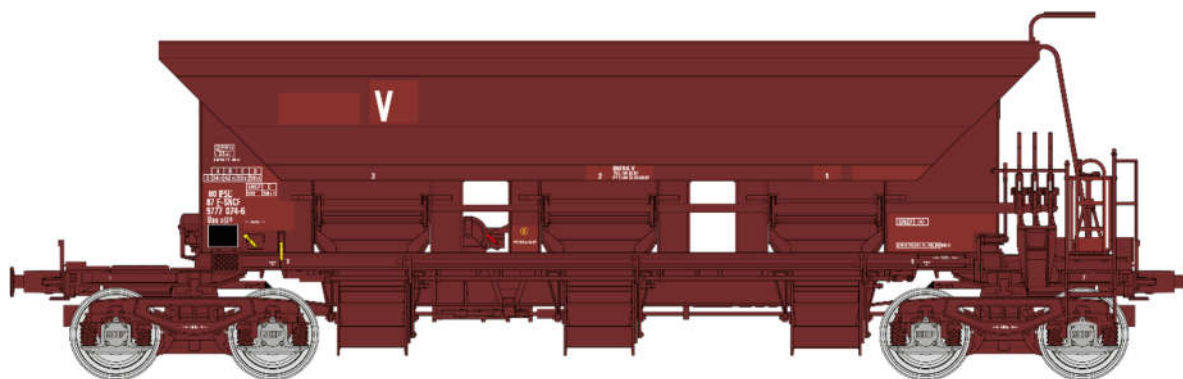

Catalogue Wagons Trémies T1

Série 1

Réf. WB-749 - COFFRET de 3 wagons trémie à BALLAST T1 Uas SNCF Ep. III-IV
N° 80 87 978 0 618-5 / N° 30 87 977 7 016-83 / N° 30 87 977 7 015-0

Réf. WB-750 - Wagon trémie A BALLAST T1 Uas SNCF Ep. III-IV N° 30 87 977 7 067-1

Réf. WB-751 – COFFRET de 3 wagons trémie à BALLAST T1 Uas SNCF Ep.IV
N° 80 87 977 7 058-9 / N° 80 87 977 7 060-5 / N° 80 87 977 7 061-3

Réf. WB-752 - Wagon trémie à BALLAST T1 Uas SNCF Ep.IV N° 80 87 977 7 321-1