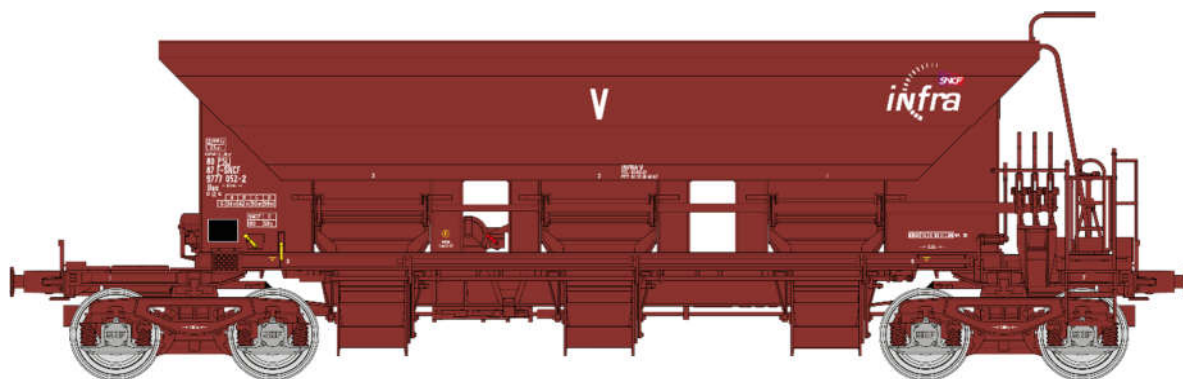

Catalogue Wagons Trémies T1

Série 1

Réf. WB-749 - COFFRET de 3 wagons trémie à BALLAST T1 Uas SNCF Ep. III-IV
N° 80 87 978 0 618-5 / N° 30 87 977 7 016-83 / N° 30 87 977 7 015-0

Réf. WB-750 - Wagon trémie A BALLAST T1 Uas SNCF Ep. III-IV N° 30 87 977 7 067-1

Réf. WB-751 – COFFRET de 3 wagons trémie à BALLAST T1 Uas SNCF Ep.IV
N° 80 87 977 7 058-9 / N° 80 87 977 7 060-5 / N° 80 87 977 7 061-3

Réf. WB-752 - Wagon trémie à BALLAST T1 Uas SNCF Ep.IV N° 80 87 977 7 321-1