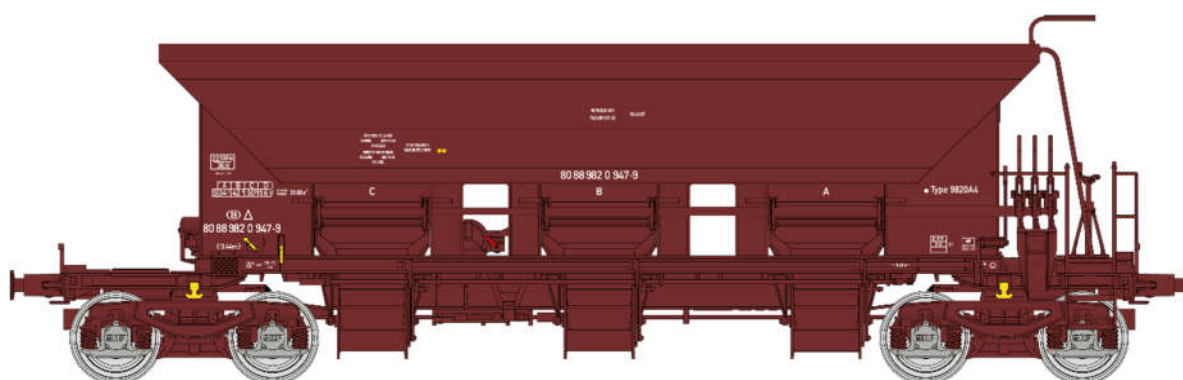

Réf. WB-755 - Wagon trémie à BALLAST T1 Uas SNCB Ep.VI N° 80 88 982 0 947-9