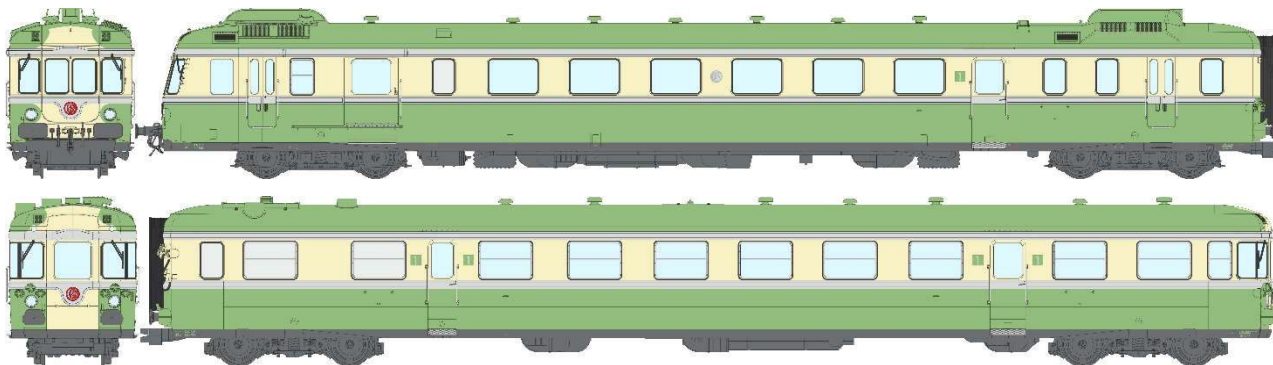

Catalogue RGP 2 – X 2700

Echelle H0 - Série 1

Rame RGP 2 - X 2705, Vert olive 314 et Jaune paille 410, LYON-VAISE, SNCF Ep. III.

Réf. MB-172 - Modèle Analogique

Réf. MB-172 S - Modèle DCC Sonorisé

Réf. MB-172 SAC - Modèle AC digital Sonorisé - 3 Rails

Rame RGP 2 - X 2703, Vert olive 314 et Jaune paille 410, MARSEILLE, SNCF Ep. III.

Réf. MB-173 - Modèle Analogique

Réf. MB-173 S - Modèle DCC Sonorisé

Réf. MB-173 SAC - Modèle AC digital Sonorisé - 3 Rails

Rame RGP 2 - X 2702, Orange 432 et Alu, Bordeaux, SNCF Ep. IV.

Réf. MB-174 - Modèle Analogique

Réf. MB-174 S - Modèle DCC Sonorisé

Réf. MB-174 SAC - Modèle AC digital Sonorisé - 3 Rails

Rame RGP 2 - X 2706, Orange 432 et Béton, Bordeaux, SNCF Ep. IV.

Réf. MB-175 - Modèle Analogique

Réf. MB-175 S - Modèle DCC Sonorisé

Réf. MB-175 SAC - Modèle AC digital Sonorisé - 3 Rails