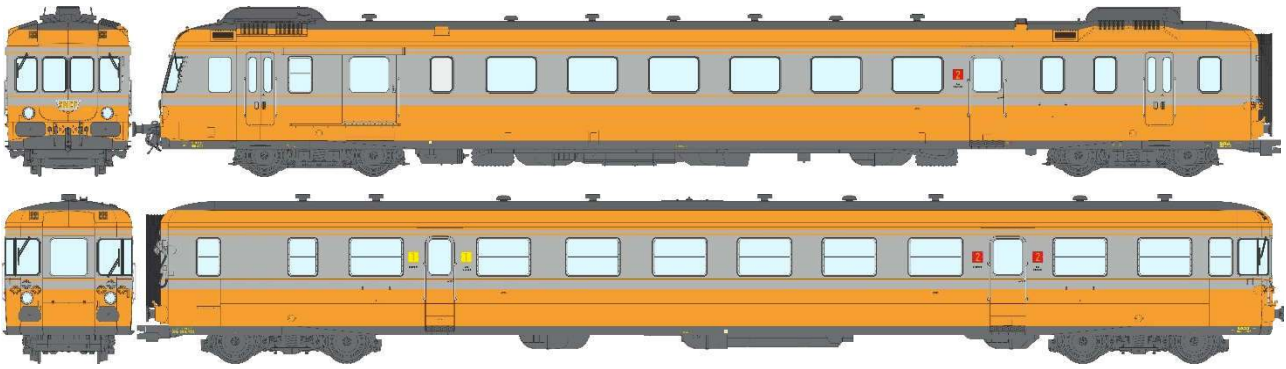

Catalogue RGP 2 – X 2700

Echelle H0 - Série 1

Rame RGP 2 - X 2705, Vert olive 314 et Jaune paille 410, LYON-VAISE, SNCF Ep. III.

Réf. MB-172 - Modèle Analogique

Réf. MB-172 S - Modèle DCC Sonorisé

Réf. MB-172 SAC - Modèle AC digital Sonorisé - 3 Rails

Rame RGP 2 - X 2703, Vert olive 314 et Jaune paille 410, MARSEILLE, SNCF Ep. III.

Réf. MB-173 - Modèle Analogique

Réf. MB-173 S - Modèle DCC Sonorisé

Réf. MB-173 SAC - Modèle AC digital Sonorisé - 3 Rails

Rame RGP 2 - X 2702, Orange 432 et Alu, Bordeaux, SNCF Ep. IV.

Réf. MB-174 - Modèle Analogique

Réf. MB-174 S - Modèle DCC Sonorisé

Réf. MB-174 SAC - Modèle AC digital Sonorisé - 3 Rails

Rame RGP 2 - X 2706, Orange 432 et Béton, Bordeaux, SNCF Ep. IV.

Réf. MB-175 - Modèle Analogique

Réf. MB-175 S - Modèle DCC Sonorisé

Réf. MB-175 SAC - Modèle AC digital Sonorisé - 3 Rails