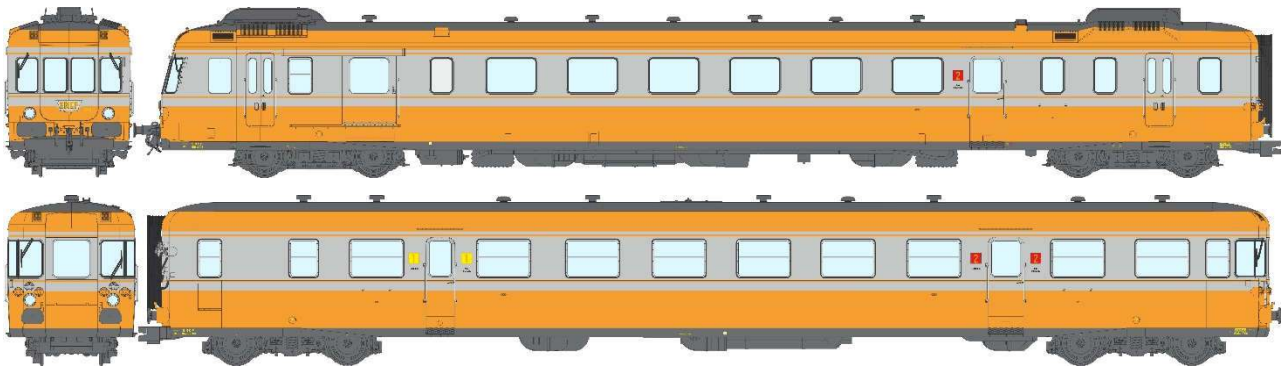

Catalogue RGP 2 – X 2700

Echelle H0 - Série 1

Rame RGP 2 - X 2705, Vert olive 314 et Jaune paille 410, LYON-VAISE, SNCF Ep. III.

Réf. MB-172 - Modèle Analogique

Réf. MB-172 S - Modèle DCC Sonorisé

Réf. MB-172 SAC - Modèle AC digital Sonorisé - 3 Rails

Rame RGP 2 - X 2703, Vert olive 314 et Jaune paille 410, MARSEILLE, SNCF Ep. III.

Réf. MB-173 - Modèle Analogique

Réf. MB-173 S - Modèle DCC Sonorisé

Réf. MB-173 SAC - Modèle AC digital Sonorisé - 3 Rails

Rame RGP 2 - X 2702, Orange 432 et Alu, Bordeaux, SNCF Ep. IV.

Réf. MB-174 - Modèle Analogique

Réf. MB-174 S - Modèle DCC Sonorisé

Réf. MB-174 SAC - Modèle AC digital Sonorisé - 3 Rails

Rame RGP 2 - X 2706, Orange 432 et Béton, Bordeaux, SNCF Ep. IV.