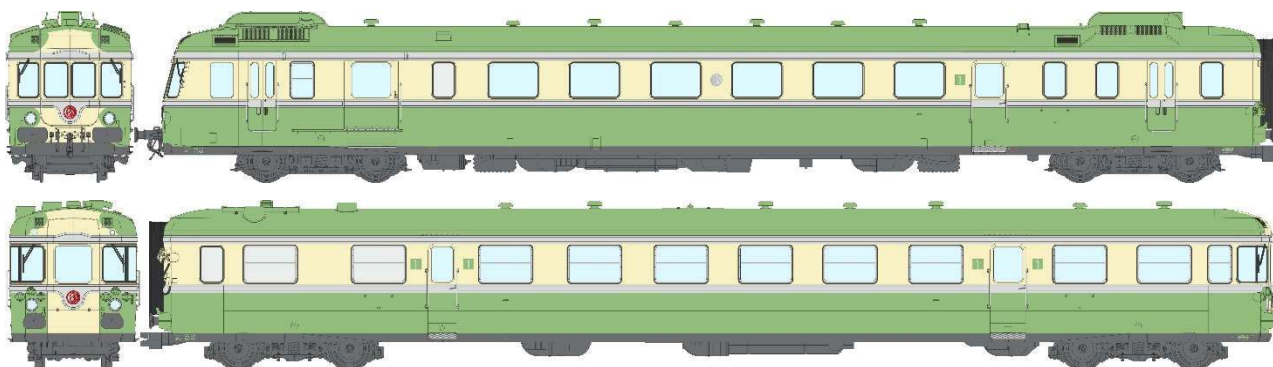

Catalogue RGP 2 – X 2700

Echelle H0 - Série 1

Rame RGP 2 - X 2705, Vert olive 314 et Jaune paille 410, LYON-VAISE, SNCF Ep. III.

Réf. MB-172 - Modèle Analogique

Réf. MB-172 S - Modèle DCC Sonorisé

Réf. MB-172 SAC - Modèle AC digital Sonorisé - 3 Rails

Rame RGP 2 - X 2703, Vert olive 314 et Jaune paille 410, MARSEILLE, SNCF Ep. III.

Réf. MB-173 - Modèle Analogique

Réf. MB-173 S - Modèle DCC Sonorisé

Réf. MB-173 SAC - Modèle AC digital Sonorisé - 3 Rails

Rame RGP 2 - X 2702, Orange 432 et Alu, Bordeaux, SNCF Ep. IV.

Réf. MB-174 - Modèle Analogique

Réf. MB-174 S - Modèle DCC Sonorisé

Réf. MB-174 SAC - Modèle AC digital Sonorisé - 3 Rails

Rame RGP 2 - X 2706, Orange 432 et Béton, Bordeaux, SNCF Ep. IV.

Réf. MB-175 - Modèle Analogique

Réf. MB-175 S - Modèle DCC Sonorisé

Réf. MB-175 SAC - Modèle AC digital Sonorisé - 3 Rails