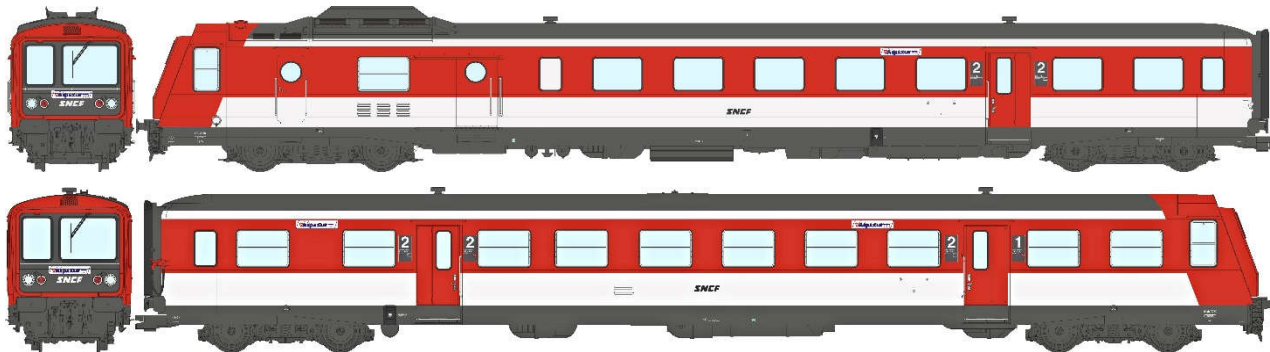

Catalogue RGP 1 – X 2700

Echelle H0 - Série 1

**Rame RGP 1 modernisée - X 2730,
Rouge et blanc, ALPAZUR, sigle Beffara, LYON-VAISE, SNCF Ep. IV.**

Réf. MB-191 - Modèle Analogique

Réf. MB-191 S - Modèle DCC Sonorisé

Réf. MB-191 SAC - Modèle AC digital Sonorisé - 3 Rails

**Rame RGP 1 modernisée - X 2746,
Jaune et blanc, sigle nouille, LYON-VAISE, SNCF Ep. IV-V.**

Réf. MB-192 - Modèle Analogique

Réf. MB-192 S - Modèle DCC Sonorisé

Réf. MB-192 SAC - Modèle AC digital Sonorisé - 3 Rails